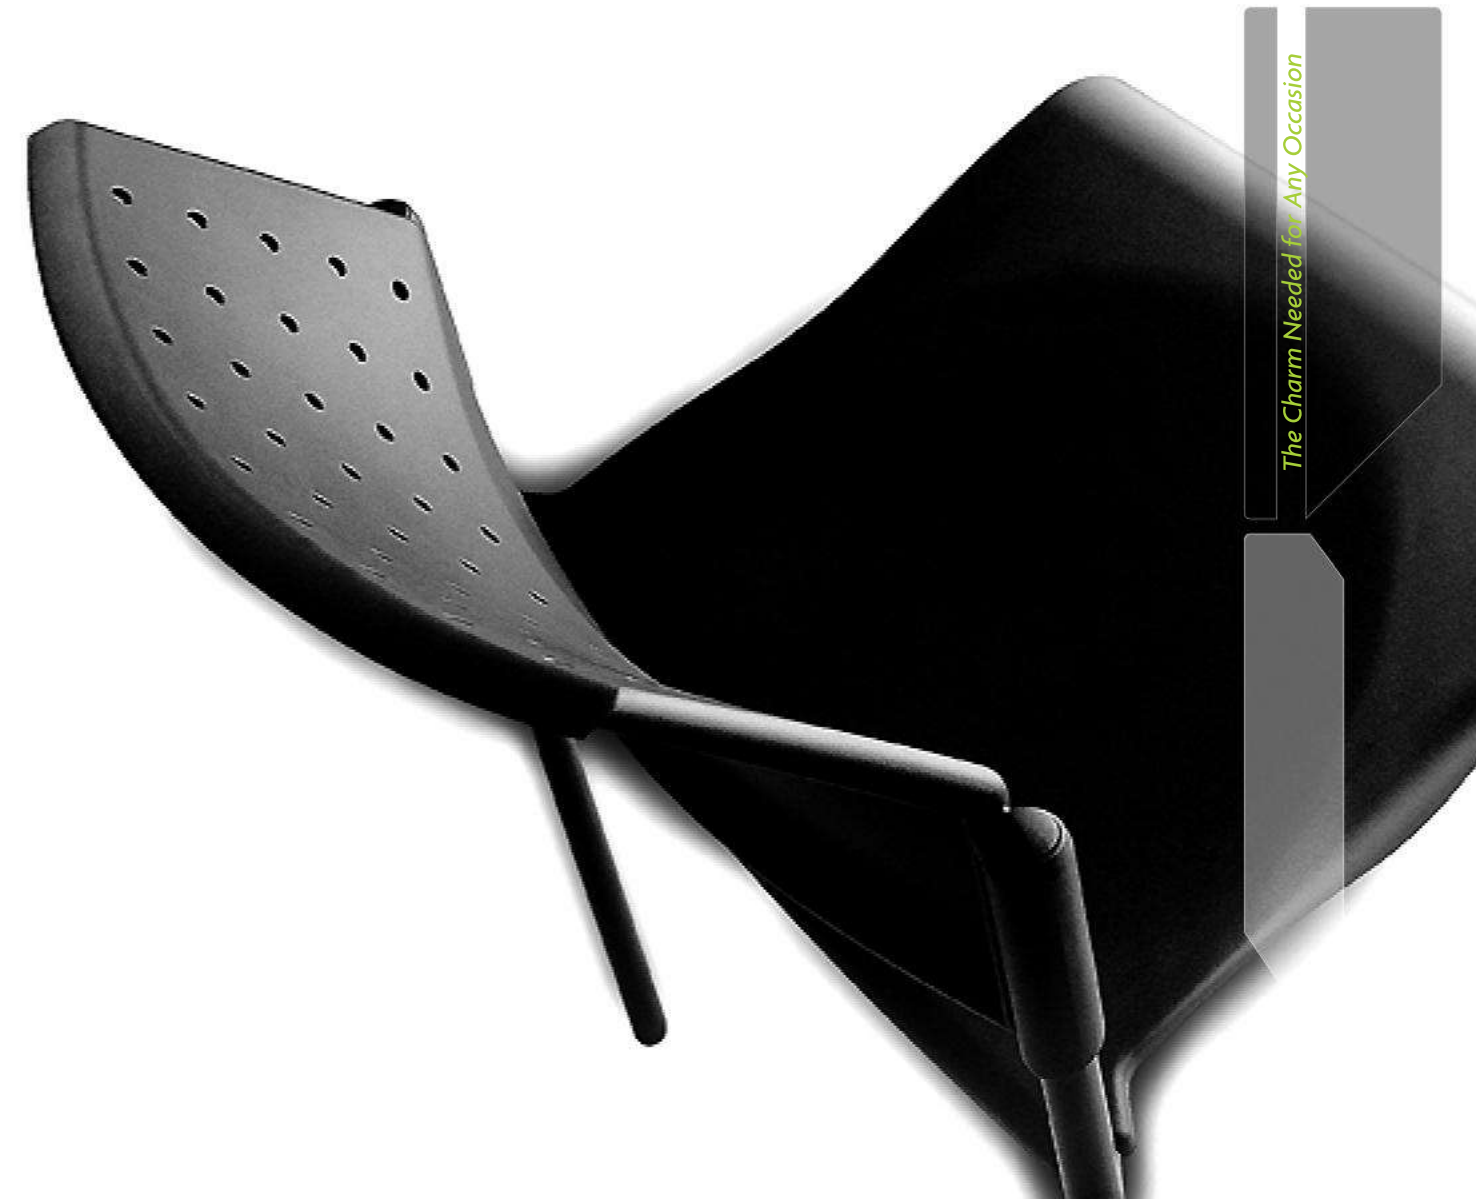

modernform
WORKPLACE

KIWI

Occasional Chair

The Charm Needed for Any Occasion

Modernform Workplace KIWI เก้าอี้อเนกประสงค์สไตล์อิตาลี โดดเด่นด้วยโครงขาที่แข็งแรง มีให้เลือกทั้งโครงขา ดำและโครงขาโครเมียม รูปร่างทันสมัยมีทั้งแบบ เก้าอี้เดี่ยวและเก้าอี้แถว พลาสติก พลาสติก สีสดใส มีน้ำหนักเบา เคลื่อนย้ายสะดวก และประหยัดเนื้อที่ในการจัดเก็บ

Modernform Workplace Italian-style KIWI multi-purpose chairs incorporate robust leg structures, in black or chromium, contemporary profiles, plastic bodies, bright colours, diversity of design, and light weight. These stackable chairs are easy to move and take up little space in storage.

Base

: Black powder coated aluminium alloy

Four Legged Frame

: Round tube, black paint or chrome with plastic cap diameter 22 mm., thickness 1.6 mm.

Table Top

: 19 mm. particle board laminated with cream or light grey HPL PVC edge